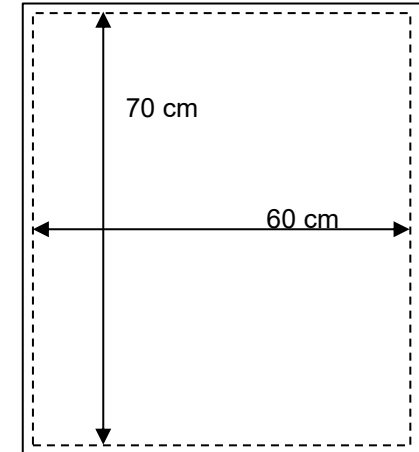

WSZYWKA PIEŁĘGNACYJNA

E3921NL

NOVITESSE®

60 x 70 cm

NL Hoes: 100% polyester
Vulling: 100% polyester
Geproduceerd in Polen

JOHN COTTON EUROPE SP. Z O. O.
UL. JOHN COTTON EUROPE 1,
58-310 SZCZAWNO-ZDRÓJ, POLEN
CS@JOHNCOTTON.EU
WWW.JOHNCOTTON.EU

GTIN: 4070757055970
DE:2009010412733, NL:2003021092441
33/2026